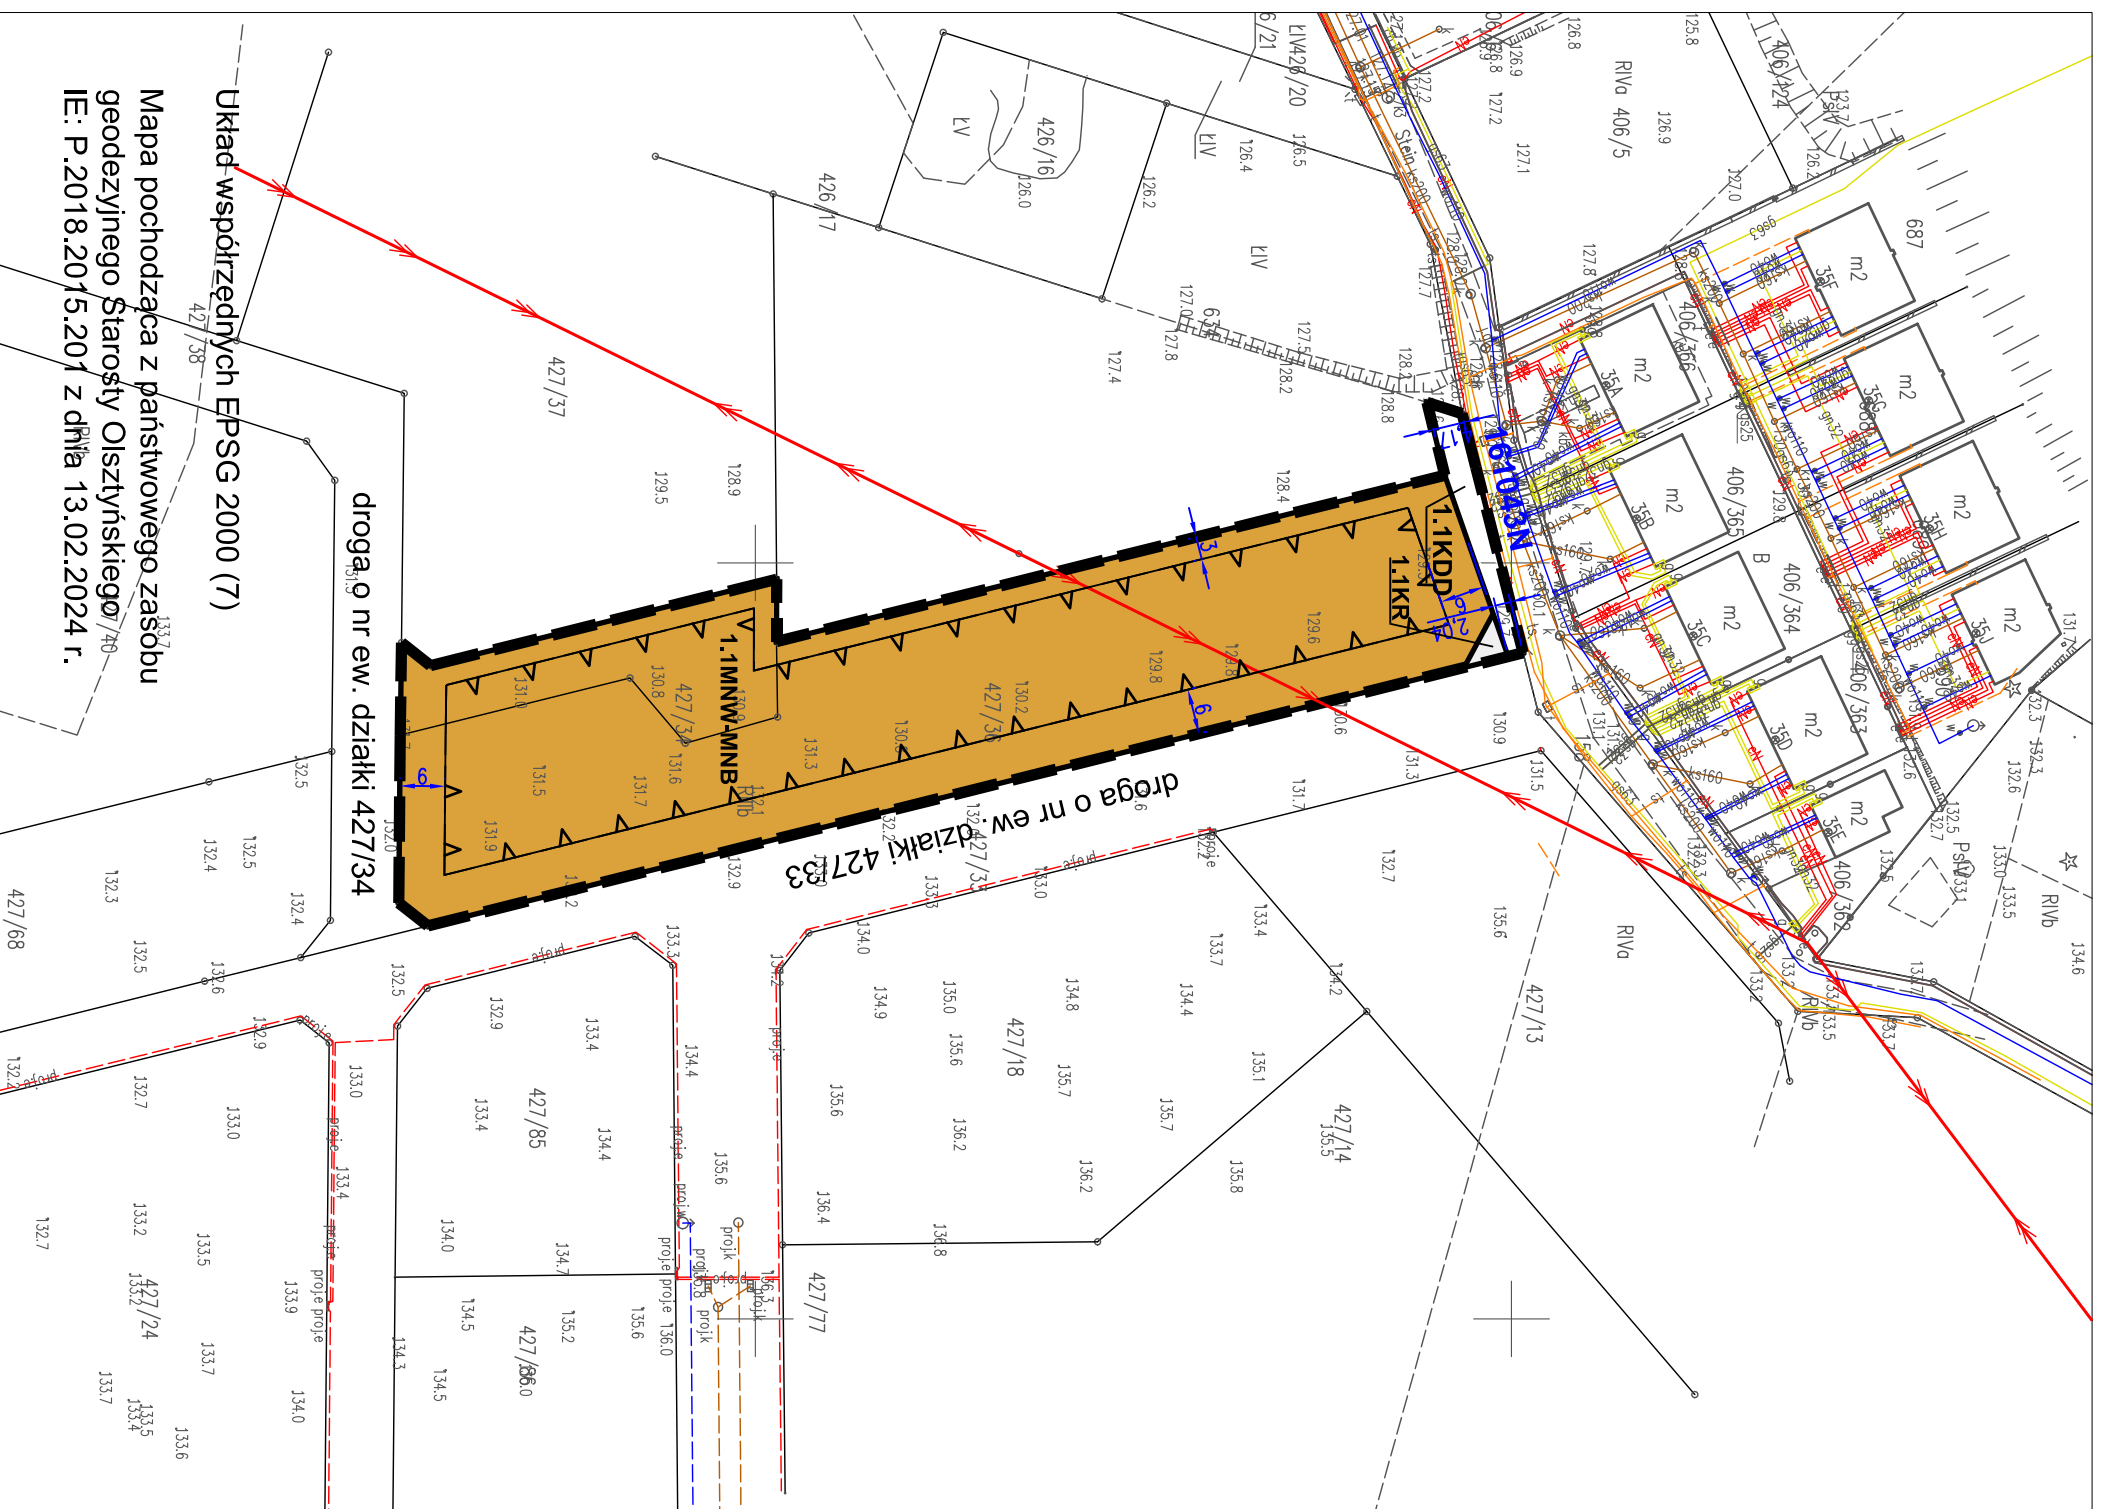

MIEJSCOWY PLAN ZAGOSPODAROWANIA PRZESTRZENNEGO TERENU ZABUDOWY MIESZKANIOWEJ W KIEŻLINACH, GMINA DWYTTY

JEDNOSTKA PRZESTRZENNA NR 1

SKALA 1:1000

ZĄŁĄCZNIK NR 1 DO UCHWAŁY NR ..... R. RADY GMINY DWYTTY Z DNIA .....f. Poz.....f.

Publikacja: Dziennik Urzędowy Województwa Warmińsko - Mazurskiego z dnia .....f. Poz.....f.