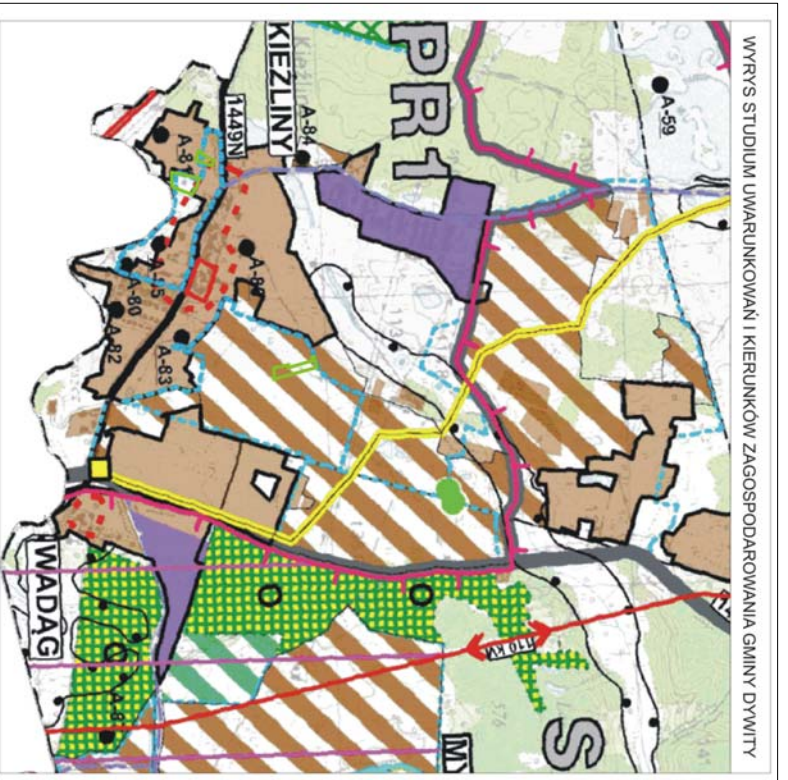

USTALENIA PLANU	
OZNACZENIA OGÓLNE	
	granica opracowania planu
	linie rozgraniczające tereny o różnym przeznaczeniu lub różnych zasadach zagospodarowania
ZASADY PROWADZENIA POLITYKI PRZESTRZENNEJ	
	nieprzekraczalna linia zabudowy
	wymiarowanie w metrach
PRZEZNACZENIA TERENÓW	
	teren zabudowy mieszkaniowej jednorodzinnej wolnostojącej lub zabudowy mieszkaniowej jednorodzinnej bliźniaczej
KDD	teren drogi dojazdowej
KR	teren komunikacji drogowej wewnętrznej
ELEMENTY WYNIKAJĄCE Z PRZEPISÓW ODRĘBNYCH	
	teren objęty granicami opracowania znajduje się w granicach Głównego Zbiornika Wód Podziemnych (GZWP) nr 213 "Oliszyn"
	teren objęty granicami opracowania znajduje się w granicach Głównego Zbiornika Wód Podziemnych (GZWP) nr 205 "Subzbiornik Warmia"
ELEMENTY INFORMACYJNE	
	istniejąca sieć elektroenergetyczna Sn
	istniejące oraz projektowane sieci i przyłącza energetyczne nn
	istniejące oraz projektowane sieci i przyłącza wodociągowe
	istniejące oraz projektowane sieci i przyłącza kanalizacyjne
	istniejące sieci i przyłącza gazowe
	istniejące sieci telekomunikacyjne
	numery dróg publicznej przyległej do granicy opracowania planu